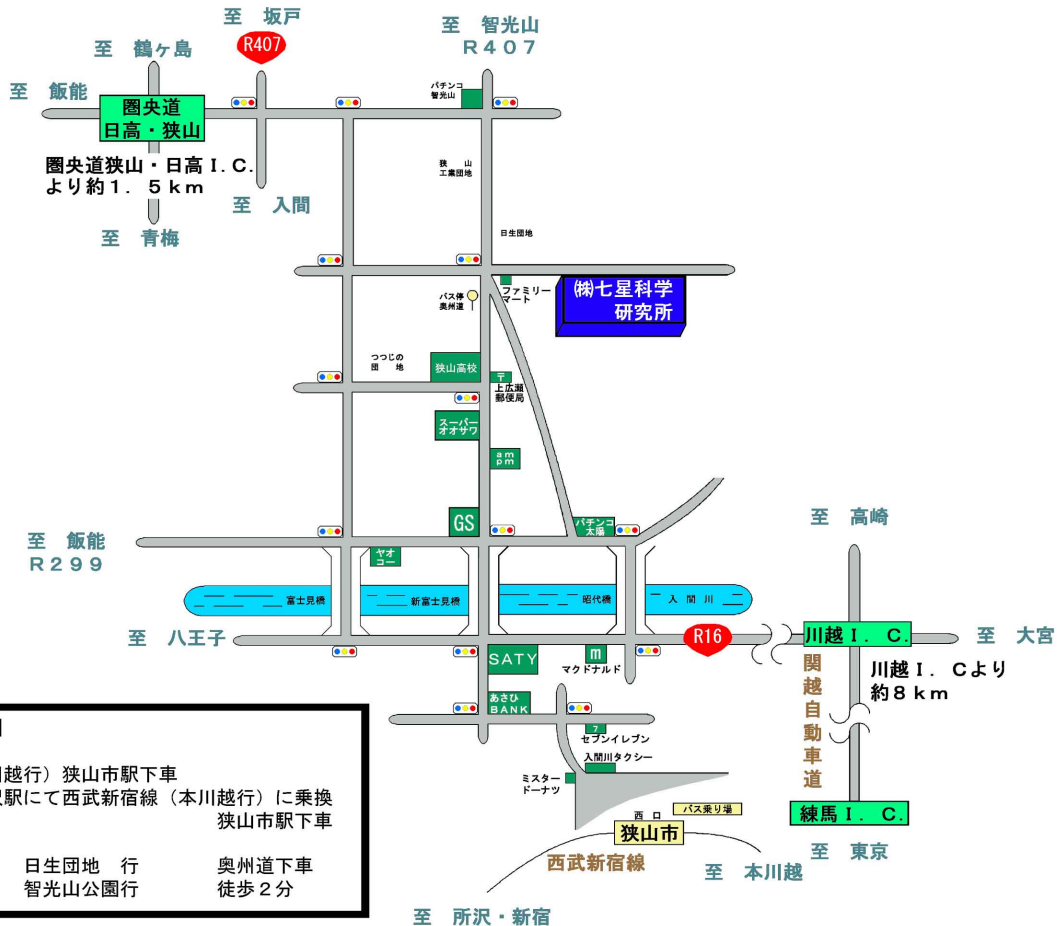

# 狭山工場 案内図

## 【交通機関】

### 鉄道

- ・西武新宿線（本川越行）狭山市駅下車
- ・西武池袋線 所沢駅にて西武新宿線（本川越行）に乘換狭山市駅下車

### 路線バス

- ・狭山市駅西口発
 

日生団地 行	奥州道下車
智光山公園行	徒歩 2 分